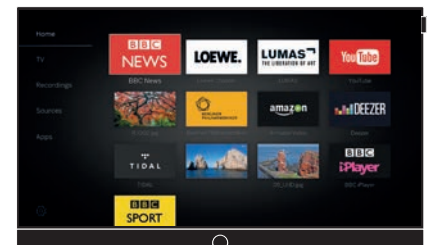

Bediening

Overzichtelijk, snel, intuïtief, nieuw. Alles is overzichtelijk en eenvoudig te gebruiken. Op het homescreen kunt u tv-zenders, opnamen, apps en andere externe bronnen eenvoudig en overzichtelijk opslaan. We hebben het overzicht bij Live TV ook verbeterd. Een tijdsbalk toont u nauwkeurig de voortgang van alle programma's. Met Tidal hebt u toegang tot meer dan 40 miljoen muzieknummers. Spannende films en series vindt u in online videotheken zoals Amazon Video of maxdome – de apps hiervoor zijn al op uw apparaat geïnstalleerd. Op YouTube zijn de populairste internetvideo's beschikbaar.

Sound

De krachtige stereo-soundbar met gesloten basreflexbox zorgt voor warme lage tonen en is met een muziekvermogen van 80 watt kamervullend en volumineus.

De ideale aanvulling: Loewe klang 5 luidsprekers en klang 5 subwoofer met intelligente wireless-technologie. De speakers en subwoofer communiceren zonder storende kabels met de bild 5. De geïntegreerde 5.1. audio-decoder bespaart u de aanschaf van een afzonderlijke AV-receiver. Het krachtige geluid kunt u draadloos via een Bluetooth-hoofdtelefoon beluisteren – ook het geluid van de films. Muziek van de smartphone kan via Bluetooth, dat u via een upgrade activeert, rechtstreeks naar de TV streamen.

Loewe os – operating system

Met het duidelijk gestructureerde homescreen kunt u uw favoriete zenders, aangesloten apparaten en opnamen nog eenvoudiger starten en beheren.