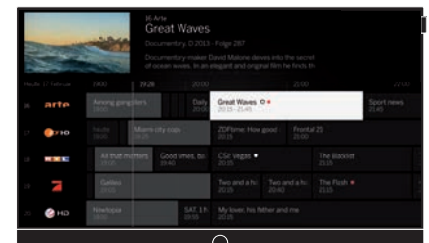

## Sound

De krachtige stereo-soundbar met gesloten basreflexbox zorgt voor warme lage tonen en is met een muziekvermogen van 80 watt kamervullend en volumineus.

De ideale aanvulling: Loewe klang 5 luidsprekers en klang 5 subwoofer met intelligente wireless-technologie. De speakers en subwoofer communiceren zonder storende kabels met de bild 5. De geïntegreerde 5.1. audio-decoder bespaart u de aanschaf van een afzonderlijke AV-receiver. Het krachtige geluid kunt u draadloos via een Bluetooth-hoofdtelefoon beluisteren – ook het geluid van de films. Muziek van de smartphone kan via Bluetooth, dat u via een upgrade activeert, rechtstreeks naar de TV streamen.

## Loewe os – operating system

Met het duidelijk gestructureerde homescreen kunt u uw favoriete zenders, aangesloten apparaten en opnamen nog eenvoudiger starten en beheren.

Met behulp van de overzichtelijke elektrische programmagids (EPG) kunt u programma's markeren of direct opnemen. Zelfs twee programma's tegelijkertijd (Multi Recording).