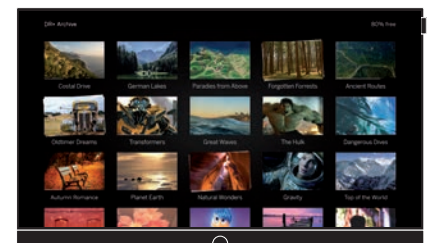

## Design

Verrassende materiaalcombinaties, warm en behaaglijk – net zoals de van akoestische stof voorziene soundbar onder het beeldscherm. Voor meer individualiteit zijn er drie kleurvarianten: Grafietgrijs, Lichtgrijs en Cappuccino. Voor krachtigere accenten, zoals Petrol-blauw, hebben we Cover-kits ontwikkeld die naar wens kunnen worden gewisseld. De sierlijsten van de luidsprekerafschermingen zijn van geborsteld aluminium. Als het apparaat wordt ingeschakeld, knippert de LED van het bedieningsoog. Als de LED rood brandt, wordt er op dat moment een programma opgenomen.

## Sound

De krachtige stereo-soundbar met gesloten basreflexbox zorgt voor warme lage tonen en is met een muziekvermogen van 80 watt kamervullend en volumineus.

De ideale aanvulling: Loewe klang 5 luidsprekers en klang 5 subwoofer met intelligente wireless-technologie. De speakers en subwoofer communiceren zonder storende kabels met de bild 5. De geïntegreerde 5.1. audio-decoder bespaart u de aanschaf van een afzonderlijke AV-receiver. Het krachtige geluid kunt u draadloos via een Bluetooth-hoofdtelefoon beluisteren – ook het geluid van de films. Muziek van de smartphone kan via Bluetooth, dat u via een upgrade activeert, rechtstreeks naar de TV streamen.

## Loewe os – operating system

Met het duidelijk gestructureerde homescreen kunt u uw favoriete zenders, aangesloten apparaten en opnamen nog eenvoudiger starten en beheren.

Met behulp van de overzichtelijke elektrische programmagids (EPG) kunt u programma's markeren of direct opnemen. Zelfs twee programma's tegelijkertijd (Multi Recording).