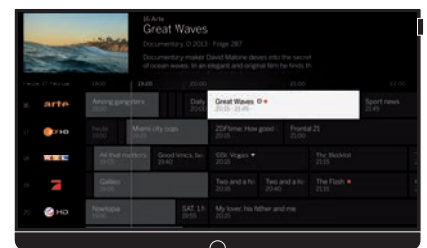

Dual Channel technologie

Hiermee kunt u een programma opnemen terwijl u tegelijkertijd een ander programma bekijkt. Dit is heel eenvoudig: u sluit een externe harddisk, bijvoorbeeld de Loewe DR+ Feature Disk, aan via de USB-aansluiting en u start de opname. Zelfs korte onderbrekingen zijn mogelijk. Druk op de Pause-toets – en kijk later in alle rust weer verder.

Bediening

De bediening is overzichtelijk en eenvoudig te gebruiken. Op uw homescreen kunt u tv-zenders, opnamen, apps en andere externe bronnen eenvoudig en overzichtelijk opslaan. Met Tidal hebt u toegang tot meer dan 40 miljoen muzieknummers. Films en series vindt u in online videotheken zoals Amazon Video. Op YouTube zijn de populairste internetvideo's beschikbaar.

Sound

De geïntegreerde soundbar met gesloten basreflexbox levert met 2 x 40 watt muziekvermogen een rijke, volumineuze sound. Realistisch en levendig, gebaseerd op het audioconcept van een naadloze, digitale signaalketen van de muziekbron tot en met de luidsprekers. De ideale aanvulling: Loewe klank 1 luidsprekers – passend bij een TV in Lichtgrijs of Grafietgrijs. Met elk 60 watt, ofwel 120 watt, extra vermogen zorgen ze voor een overweldigende geluidservaring.

Loewe os – operating system

Met het opnieuw ontworpen homescreen kunt u uw favoriete zenders, aangesloten apparaten en opnamen nog eenvoudiger starten en beheren.

Met behulp van de overzichtelijke EPG kunnen programma's worden opgenomen of gemarkeerd.