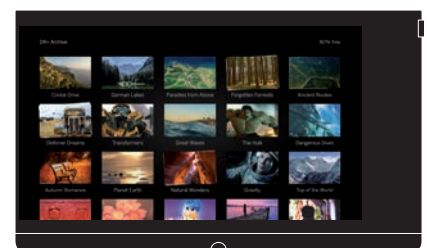

Sound

De geïntegreerde soundbar met gesloten basreflexbox levert met 2 x 40 watt muziekvermogen een rijke, volumineuze sound. Realistisch en levendig, gebaseerd op het audioconcept van een naadloze, digitale signaalketen van de muziekbron tot en met de luidsprekers. De ideale aanvulling: Loewe klank 1 luidsprekers – passend bij een TV in Lichtgrijs of Grafietgrijs. Met elk 60 watt, ofwel 120 watt, extra vermogen zorgen ze voor een overweldigende geluidservaring.

Loewe os – operating system

Met het opnieuw ontworpen homescreen kunt u uw favoriete zenders, aangesloten apparaten en opnamen nog eenvoudiger starten en beheren.

Met behulp van de overzichtelijke EPG kunnen programma's worden opgenomen of gemarkeerd.