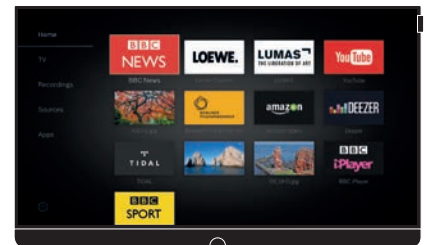

Dual Channel technologie

Hiermee kunt u een programma opnemen terwijl u tegelijkertijd een ander programma bekijkt. Dit is heel eenvoudig: u sluit een externe harddisk, bijvoorbeeld de Loewe DR+ Feature Disk, aan via de USB-aansluiting en u start de opname. Zelfs korte onderbrekingen zijn mogelijk. Druk op de Pause-toets – en kijk later in alle rust weer verder.

Bediening

De bediening is overzichtelijk en eenvoudig te gebruiken. Op uw homescreen kunt u tv-zenders, opnamen, apps en andere externe bronnen eenvoudig en overzichtelijk opslaan. Met Tidal hebt u toegang tot meer dan 40 miljoen muzieknummers. Films en series vindt u in online videotheken zoals Amazon Video. Op YouTube zijn de populairste internetvideo's beschikbaar.

Sound

De geïntegreerde soundbar met gesloten basreflexbox levert met 2 x 40 watt muziekvermogen een rijke, volumineuze sound. Realistisch en levendig, gebaseerd op het audioconcept van een naadloze, digitale signaalketen van de muziekbron tot en met de luidsprekers. De ideale aanvulling: Loewe klank 1 luidsprekers – passend bij een TV in Lichtgrijs of Grafietgrijs. Met elk 60 watt, ofwel 120 watt, extra vermogen zorgen ze voor een overweldigende geluidservaring.

Loewe os – operating system

Met het opnieuw ontworpen homescreen kunt u uw favoriete zenders, aangesloten apparaten en opnamen nog eenvoudiger starten en beheren.