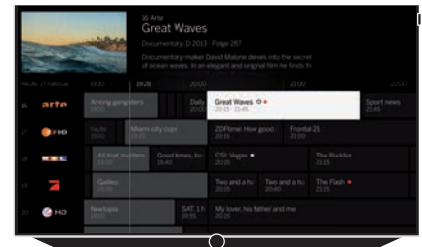

Sound

Bij het inschakelen van de Loewe bild 7 gaat het scherm automatisch naar boven en wordt de krachtige soundbar vrijgegeven. Met maar liefst 120 watt muziekvermogen, zes luidsprekers en vier passieve basmembranen is een kamervullend geluid met een sterke basweergave gegarandeerd. De ideale aanvulling hierop vormen de Loewe klang 5 luidsprekers met ingebouwde wireless-technologie. Het systeem communiceert naadloos met de Loewe bild 7 via de geïntegreerde 5.1 audio-decoder.

Bediening

De helder gestructureerde bediening is overzichtelijk en eenvoudig te gebruiken. Op het aanpasbare homescreen kunt u zenders, opnamen, apps of externe bronnen opslaan. Met Tidal hebt u toegang tot meer dan 40 miljoen muzieknummers. Films en series vindt u in online videotheken zoals Amazon Video. Op YouTube zijn de populairste internetvideo's beschikbaar.

Loewe os – operating system

Met het opnieuw ontworpen homescreen kunt u uw favoriete zenders, aangesloten apparaten en opnamen nog eenvoudiger starten en beheren.

Met behulp van de overzichtelijke EPG kunnen programma's worden opgenomen of gemarkeerd.