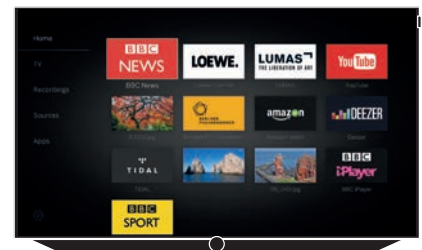

Slanker beeldscherm

Met slechts 7 mm is display van de Loewe bild 7 dunner dan de meeste smartphones. Dankzij de hoogwaardige materialen is het display uitzonderlijk stabiel.

360-graden design

Heldere lijnen, hoogwaardige materialen. Een optionele hoogwaardige stoffen afdekklep verbergt de aan de achterzijde gemonteerde aansluitingen en kabels en desgewenst optionele accessoires.

Sound

Bij het inschakelen van de Loewe bild 7 gaat het scherm automatisch naar boven en wordt de krachtige soundbar vrijgegeven. Met maar liefst 120 watt muziekvermogen, zes luidsprekers en vier passieve basmembranen is een kamervullend geluid met een sterke basweergave gegarandeerd. De ideale aanvulling hierop vormen de Loewe klang 5 luidsprekers met ingebouwde wireless-technologie. Het systeem communiceert naadloos met de Loewe bild 7 via de geïntegreerde 5.1 audio-decoder.

Bediening

De helder gestructureerde bediening is overzichtelijk en eenvoudig te gebruiken. Op het aanpasbare homescreen kunt u zenders, opnamen, apps of externe bronnen opslaan. Met Tidal hebt u toegang tot meer dan 40 miljoen muzieknummers. Films en series vindt u in online videotheken zoals Amazon Video. Op YouTube zijn de populairste internetvideo's beschikbaar.

Loewe os – operating system

Met het opnieuw ontworpen homescreen kunt u uw favoriete zenders, aangesloten apparaten en opnamen nog eenvoudiger starten en beheren.