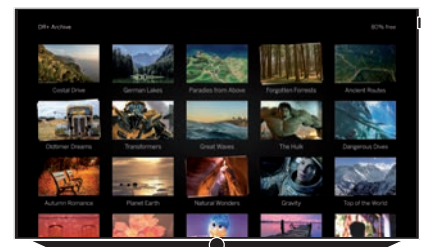

Sound

Bij het inschakelen van de Loewe bild 7 gaat het scherm automatisch naar boven en wordt de krachtige soundbar vrijgegeven. Met maar liefst 120 watt muziekvermogen, zes luidsprekers en vier passieve basmembranen is een kamervullend geluid met een sterke basweergave gegarandeerd. De ideale aanvulling hierop vormen de Loewe klang 5 luidsprekers met ingebouwde wireless-technologie. Het systeem communiceert naadloos met de Loewe bild 7 via de geïntegreerde 5.1 audio-decoder.

Bediening

De helder gestructureerde bediening is overzichtelijk en eenvoudig te gebruiken. Op het aanpasbare homescreen kunt u zenders, opnamen, apps of externe bronnen opslaan. Met Tidal hebt u toegang tot meer dan 40 miljoen muzieknummers. Films en series vindt u in online videotheken zoals Amazon Video. Op YouTube zijn de populairste internetvideo's beschikbaar.

Loewe os – operating system

Met het opnieuw ontworpen homescreen kunt u uw favoriete zenders, aangesloten apparaten en opnamen nog eenvoudiger starten en beheren.

Met behulp van de overzichtelijke EPG kunnen programma's worden opgenomen of gemarkeerd.