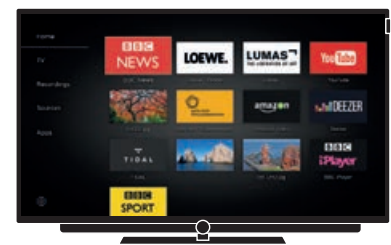

Daar kijkt u op uw tweede Loewe TV verder. Of u bekijkt een opname van uw DR+-archief. Loewe bild 3.43 en 3.49 zijn naar keuze met of zonder geïntegreerde harddisk (met een opslagcapaciteit van 1.000 GB) verkrijgbaar.

Sound

De kamervullende, van akoestische stof voorziene krachtige 2 x 40 watt frontluidspreker beschikt over een geïntegreerd stereo-geluidssysteem met basreflexbuis voor levendige, volumineuze tonen. Uiterst genuanceerd en duidelijk. Via Bluetooth kunt u muziek draadloos met een Bluetooth-hoofdtelefoon beluisteren. U kunt ook muziek van uw smartphone of tablet direct naar de televisie streamen. Loewe bild 3.49 en Loewe bild 3.43 kunnen, in de DR+-variant, via de Digital Audio Link-interface (DAL) met actuele Loewe luidsprekersystemen tot een home cinema-systeem worden uitgebreid. Als 3.1 of een 5.2-surround-systeem.

Bediening

Overzichtelijk, snel en intuïtief. Helder gestructureerd en eenvoudig te gebruiken. Op het TV-homescreen kunt u zenders, opnamen, apps en andere externe bronnen eenvoudig en overzichtelijk opslaan. Ook bij Live-TV behoudt u altijd het overzicht: een tijdsbalk toont u bijvoorbeeld nauwkeurig de voortgang van alle programma's. Met Tidal hebt u toegang tot meer dan 40 miljoen muzieknummers. Films en series vindt u online bij Amazon Video, maxdome of YouTube – de apps hiervoor zijn al op uw apparaat geïnstalleerd.

Loewe os – operating system

Uw homescreen is helder gestructureerd. Hierdoor kunt u uw favoriete zenders, andere aangesloten apparaten en opnamen nog eenvoudiger starten en beheren.