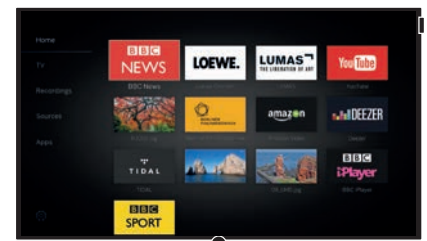

Bediening

De helder gestructureerde bediening is overzichtelijk en eenvoudig te gebruiken. Op uw homescreen kunt u tv-zenders, opnamen, apps en andere externe bronnen eenvoudig opslaan en beheren. Met Tidal hebt u toegang tot meer dan 40 miljoen muzieknummers. Films en series vindt u bij online videotheken zoals Amazon Video. Op YouTube zijn de populairste internetvideo's beschikbaar.

Sound

In welke stemming u ook bent, bij Tidal vindt u altijd de passende sound. Als geïntegreerde app streamt deze online muziekwinkel direct naar uw televisie. De ideale aanvulling: Loewe klang 1 subwoofer en Loewe klang 1 luidspreker. Met elk 60 watt, ofwel 120 watt, extra vermogen laten de klang 1 luidsprekers de tonen met een ongelooflijke geluidskwaliteit door de gehele kamer klinken.

Meer opties: Het prachtige geluid kunt u ook draadloos via een Bluetooth-hoofdtelefoon beluisteren – ook het geluid van de films. Muziek van de smartphone kan ook via Bluetooth direct naar de televisie worden gestreamd. Bluetooth wordt heel eenvoudig via een upgrade ingeschakeld.

Loewe os – operating system

Met het opnieuw ontworpen homescreen kunt u uw favoriete zenders, aangesloten apparaten en opnamen nog eenvoudiger starten en beheren.