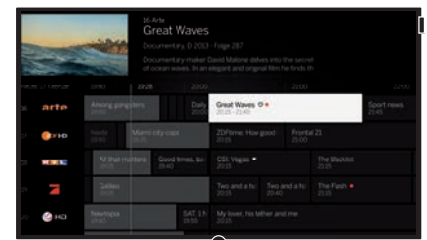

## Dual Channel technologie

Loewe bild 1.65 en bild 1.55 met Dual Channel technologie. Dat betekent: u kunt een programma opnemen terwijl u tegeliktijd een ander programma bekijkt. En dat is heel eenvoudig. u sluit een externe harddisk, bijvoorbeeld de Loewe DR+ Feature Disk, aan via de USB-aansluiting en u start de opname. Druk op elk gewenst moment op de Pause-toets en kijk later in alle rust weer verder.

## Sound

In welke stemming u ook bent, bij Tidal vindt u altijd de passende sound. Als geïntegreerde app streamt deze online muziekwinkel direct naar uw televisie. De ideale aanvulling: Loewe klang 1 subwoofer en Loewe klang 1 luidspreker. Met elk 60 watt, ofwel 120 watt, extra vermogen laten de klang 1 luidsprekers de tonen met een ongelooflijke geluidskwaliteit door de gehele kamer klinken.

## Loewe os – operating system

Met het opnieuw ontworpen homescreen kunt u uw favoriete zenders, aangesloten apparaten en opnamen nog eenvoudiger starten en beheren.

Met behulp van de overzichtelijke EPG kunnen programma's worden opgenomen of gemarkeerd.