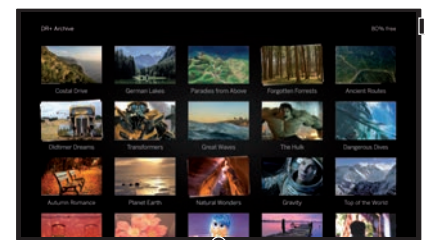

## Loewe os – operating system

Met het opnieuw ontworpen homescreen kunt u uw favoriete zenders, aangesloten apparaten en opnamen nog eenvoudiger starten en beheren.

Met behulp van de overzichtelijke EPG kunnen programma's worden opgenomen of gemarkeerd.